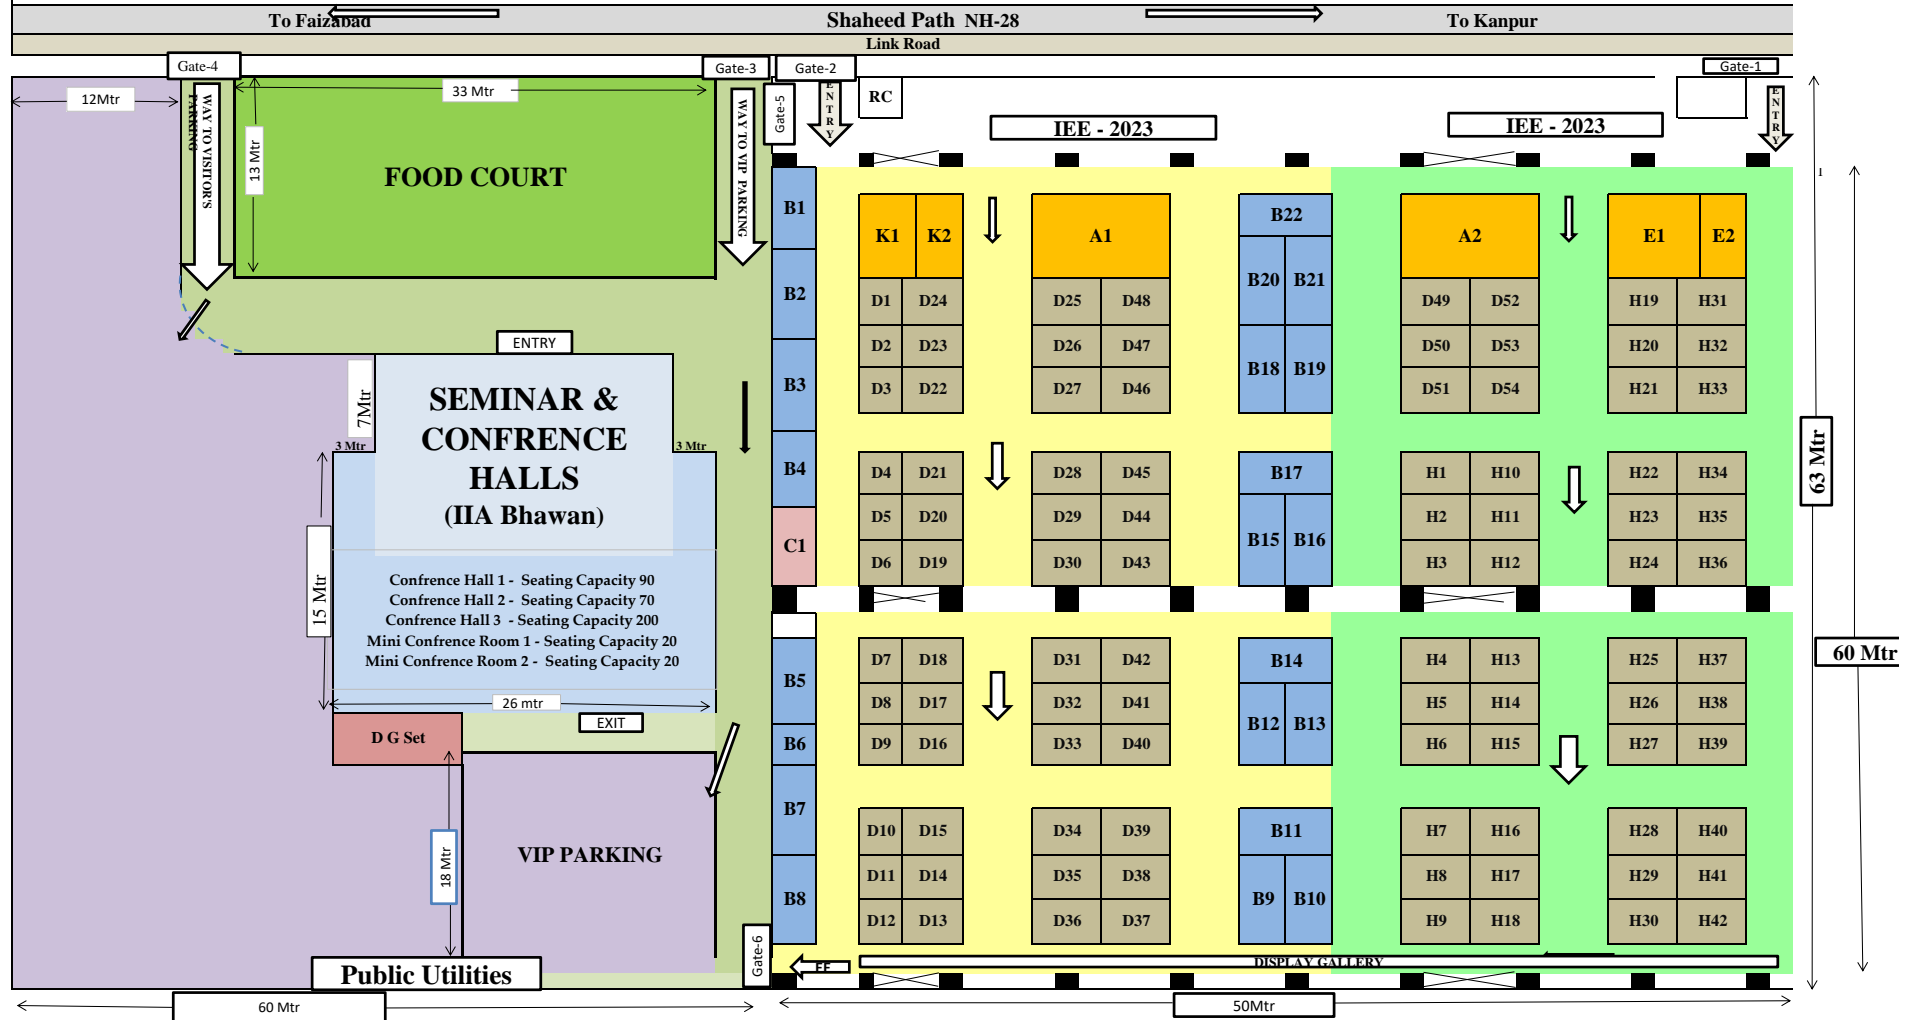

# INDIA SOLAR EXPO & INDIA E-VEHICLE EXPO - 2023 FLOOR PLAN

## ISE-IEE-23

6x6		36Sq.mt.	2 Stalls	6x2		12 Sq.mt.	20 Stalls	3x3		9 Sq.mt.	96 Stalls
4x3		12 Sq.mt.	4 Stalls	5x2		10 Sq.mt.	2Stalls	3x2		6 Sq.mt.	1 Stalls

**Total Area- 1168 Sq.mt. Total Stalls - 142**